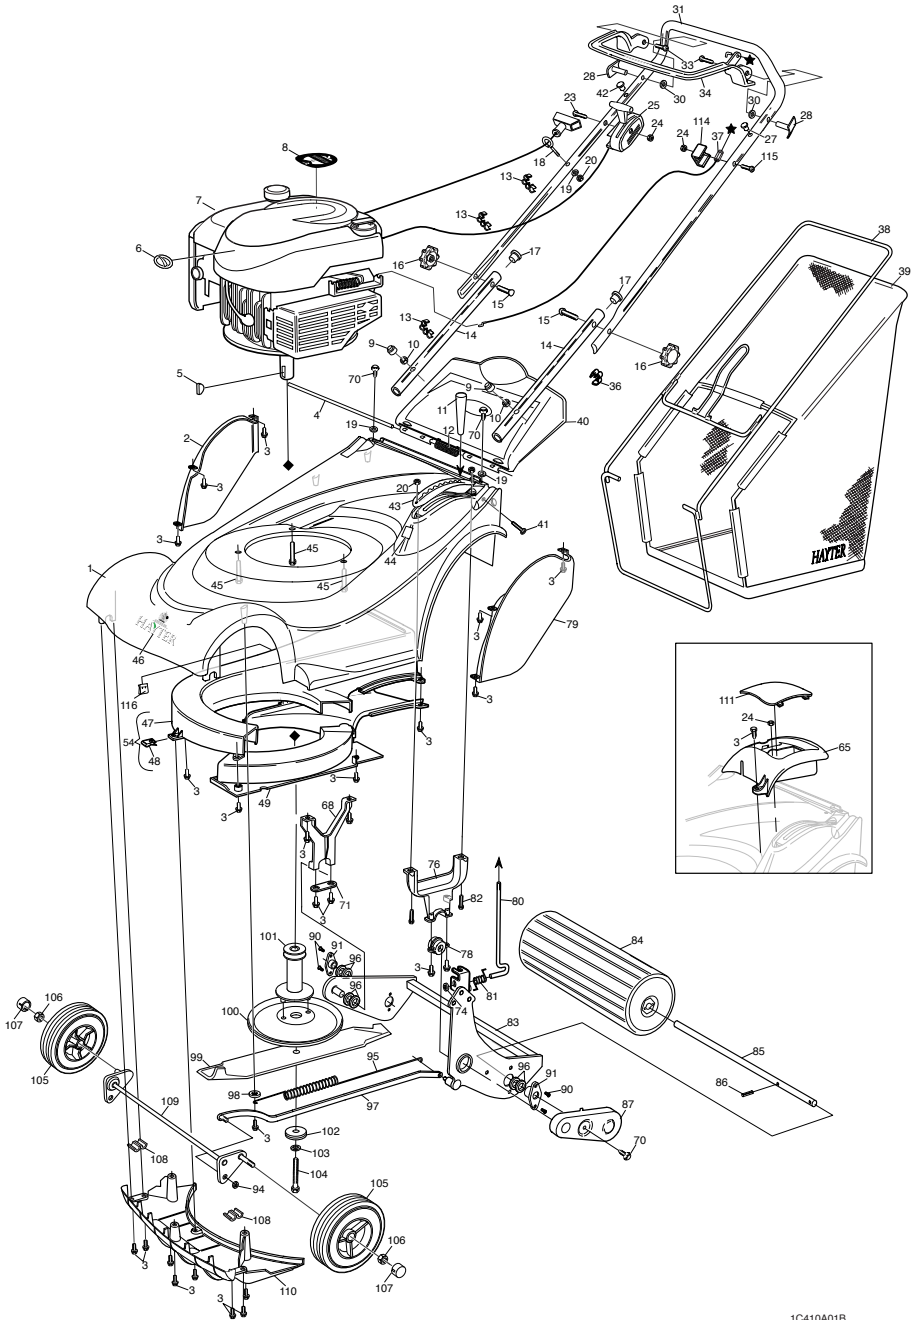

PARTS LIST

ITEM NO.	DESCRIPTION	PART NO.	QTY.			ITEM NOTE
			410A	412A	413A	
77	Bush	340154	0	1	1	
78	Bearing - Support	410048	0	1	1	
79	Cover - Side LH	410032	1	1	1	
80	Lever - HOC	480128	1	1	1	
81	Spring - HOC	480132	1	1	1	
82	Screw - Taptite M6x35	09786	2	2	2	
83	Frame - Roller W/A	410011W	1	1	1	
84	Shell - Roller	410044	1	1	1	
85	Shaft - Roller	411038	1	1	1	
86	Pin	411037	1	2	2	
87	Cover - Drive	411013	1	1	1	
88	Chain	411016	0	1	1	
89	Sprocket - Roller	411010	0	1	1	
90	Screw - Taptite M6x12	09545	4	4	4	
91	Bearing - Rear Roller	219102	2	2	2	
92	Sprocket - Gearbox	411011	0	1	1	
93	Pin	03997	0	1	1	
94	Push fix	0201086	1	1	1	
95	Spring - Counter Balance	410050	1	1	1	
96	Washer - M16	09491	6	6	6	
97	Rod - Connecting	410049	1	1	1	
98	Washer - Plain	09262	1	1	1	
99	Cutter Blade	201026	1	1	1	
100	Friction Disc	410057	1	1	1	
101	Carrier - Blade	410078	1	1	1	
102	Distance Piece	4014	1	1	1	
103	Washer - Spring	09273	1	1	1	
104	Bolt - Engine	09788	1	1	1	
105	Wheel	5218	2	2	2	
106	Nut - Nyloc 1/2" UNF	4486	2	2	2	
107	Hub - Cap	219143	2	2	2	
108	Bush - Axle	410069	2	2	2	
109	Axle - Front W/A	410051	1	1	1	
110	Fins	410055	1	1	1	
111	Cover - Battery	410081	1	1	1	
112	Foam Pad Top	412012	0	1	0	
113	Charger	412010	0	1	0	
114	Handlebar Fitting	411035	1	1	0	
115	Bolt - M6 x 40	MU780129	1	1	0	
116	Fastner - Panel Edge	410082	1	1	1	

410A PARTS LIST

1C410A01B